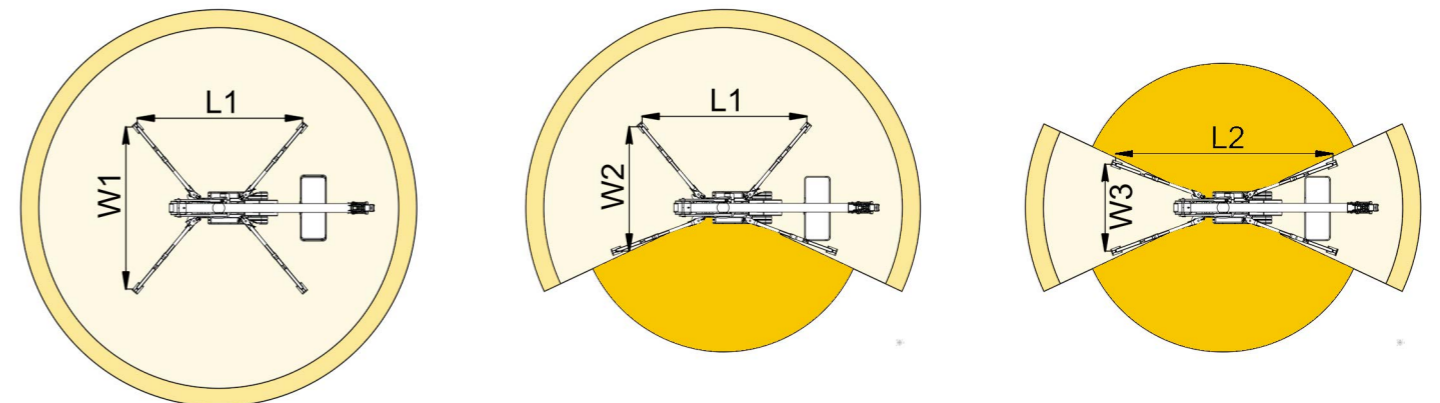

30 m ↑
13 m →
230 Kg 👤 👤

| | | | | | | | |
|--------|--------|------------|---------|---------|---------|---------|---------|
| 12 m | 13 m | 8 m | L1 | L2 | W1 | W2 | W3 |
| 230 kg | 120 kg | 120/230 kg | 4927 mm | 6436 mm | 4791 mm | 3828 mm | 2865 mm |

BI-ENERGY
Diesel+AC

| | | | | | | | | | | | | | | | | |
|-------------------|-----|------|------|--------|------|------|-----------|---------|-------------|-----|-----|--------|---------|-------|------------------------|------------------------|
| TSJ 30.1/C | 🔌 | 30 m | 13 m | 230 kg | 170° | 660° | 180x70 cm | 90°+80° | 2,87-4,97 m | 44% | 42% | 1 km/h | 4650 kg | 29 kN | 1,9 kN/m ² | 3,88 kN/m ² |
| TSJ 30.1/R | ⊙ ⊙ | 30 m | 13 m | 230 kg | 170° | 660° | 180x70 cm | 90°+80° | 2,87-4,97 m | 44% | 29% | 2 km/h | 4840 kg | 29 kN | 1,98 kN/m ² | 3,85 kN/m ² |