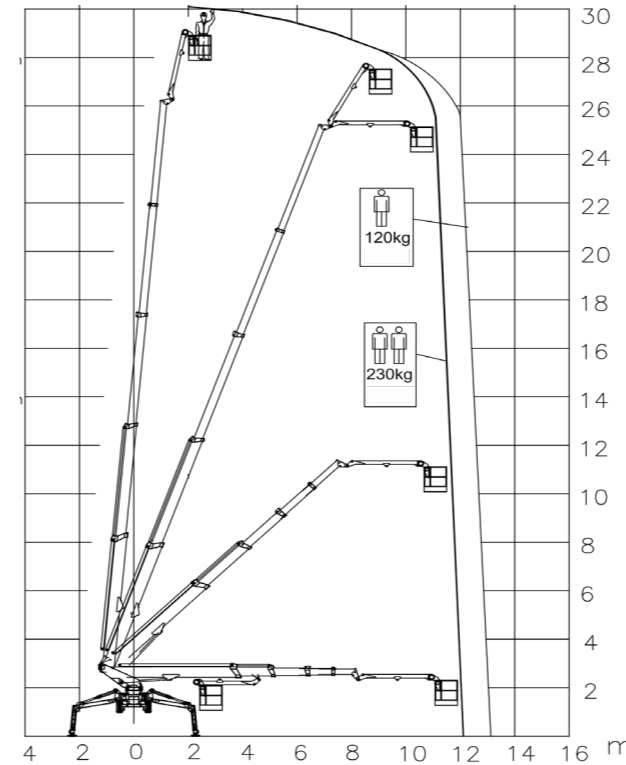

30 m ↑
13 m →
230 Kg 👤 👤

| | | | | | | | |
|--------|--------|------------|---------|---------|---------|---------|---------|
| 12 m | 13 m | 8 m | L1 | L2 | W1 | W2 | W3 |
| 230 kg | 120 kg | 120/230 kg | 4927 mm | 6436 mm | 4791 mm | 3828 mm | 2865 mm |

BI-ENERGY
Diesel+AC

| | | | | | | | | | | | | | | | | |
|-------------------|-----|------|------|--------|------|------|-----------|---------|-------------|-----|-----|--------|---------|-------|------------------------|------------------------|
| TSJ 30.1/C | 🔌 | 30 m | 13 m | 230 kg | 170° | 660° | 180x70 cm | 90°+80° | 2,87-4,97 m | 44% | 42% | 1 km/h | 4650 kg | 29 kN | 1,9 kN/m ² | 3,88 kN/m ² |
| TSJ 30.1/R | ⊙ ⊙ | 30 m | 13 m | 230 kg | 170° | 660° | 180x70 cm | 90°+80° | 2,87-4,97 m | 44% | 29% | 2 km/h | 4840 kg | 29 kN | 1,98 kN/m ² | 3,85 kN/m ² |