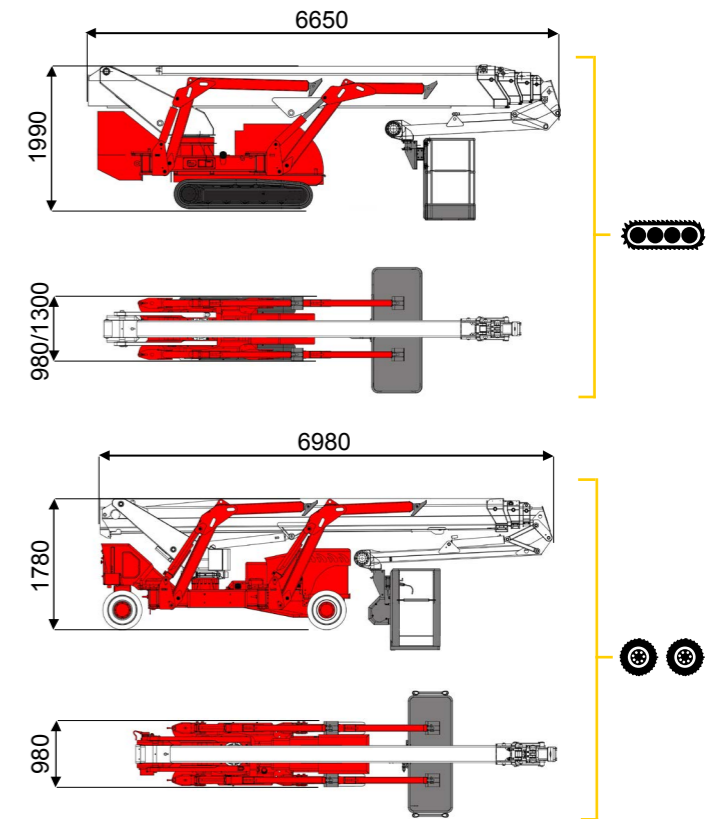

30 m ↑
13 m →
230 Kg 👤 👤

| | | | | | | | |
|--------|--------|------------|---------|---------|---------|---------|---------|
| 12 m | 13 m | 8 m | L1 | L2 | W1 | W2 | W3 |
| 230 kg | 120 kg | 120/230 kg | 4927 mm | 6436 mm | 4791 mm | 3828 mm | 2865 mm |

BI-ENERGY
Diesel+AC

| | | | | | | | | | | | | | | | | |
|-------------------|-----|------|------|--------|------|------|-----------|---------|-------------|-----|-----|--------|---------|-------|------------------------|------------------------|
| TSJ 30.1/C | 🔌 | 30 m | 13 m | 230 kg | 170° | 660° | 180x70 cm | 90°+80° | 2,87-4,97 m | 44% | 42% | 1 km/h | 4650 kg | 29 kN | 1,9 kN/m ² | 3,88 kN/m ² |
| TSJ 30.1/R | ⊙ ⊙ | 30 m | 13 m | 230 kg | 170° | 660° | 180x70 cm | 90°+80° | 2,87-4,97 m | 44% | 29% | 2 km/h | 4840 kg | 29 kN | 1,98 kN/m ² | 3,85 kN/m ² |